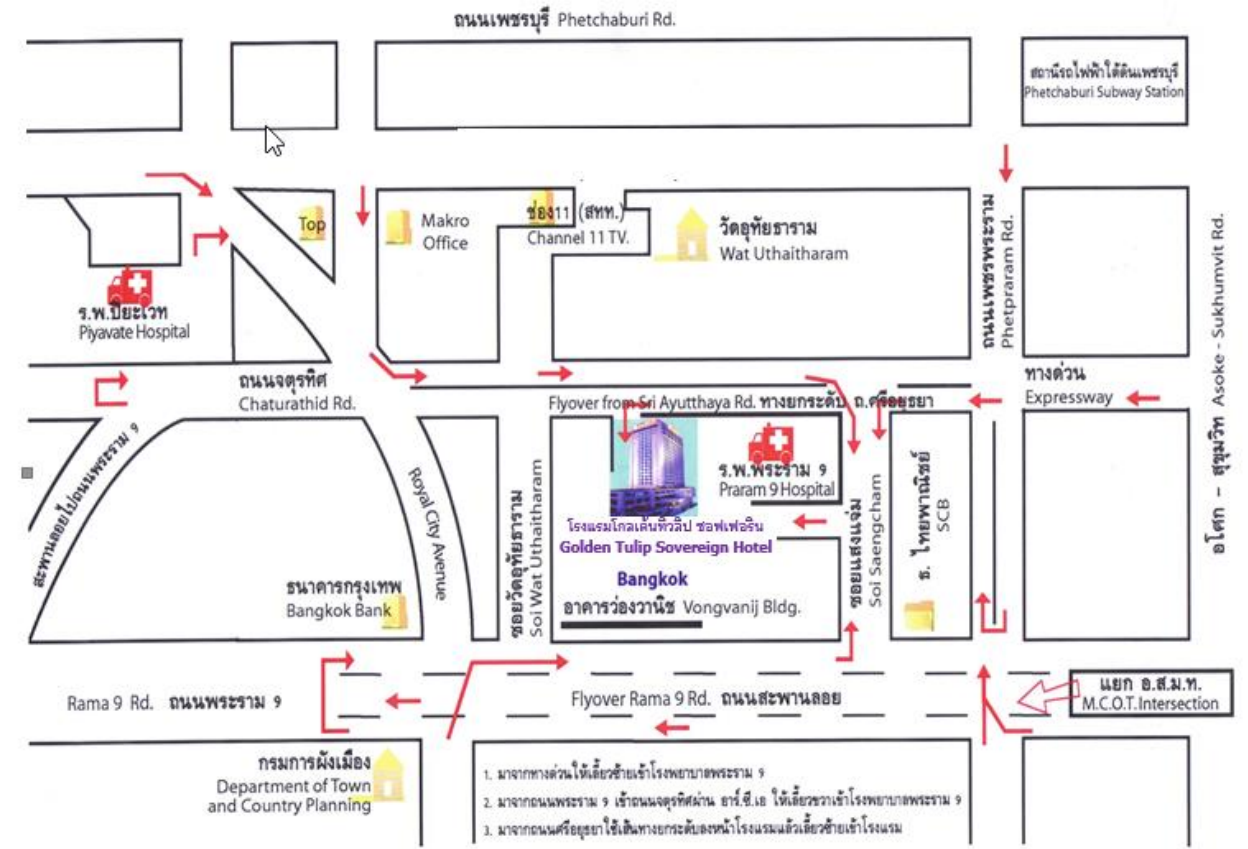

Map of the Meeting venue

1. มาจากทางด่วนให้เลี้ยวซ้ายเข้าโรงพยาบาลพระราม 9
2. มาจากถนนพระราม 9 เข้าถนนจตุรทิศผ่าน ซ.สี.เอ ให้เลี้ยวขวาเข้าโรงพยาบาลพระราม 9
3. มาจากถนนศรีอยุธยา ใช้เส้นทางยกระดับของหน้าโรงแรมแล้วเลี้ยวซ้ายเข้าโรงแรม